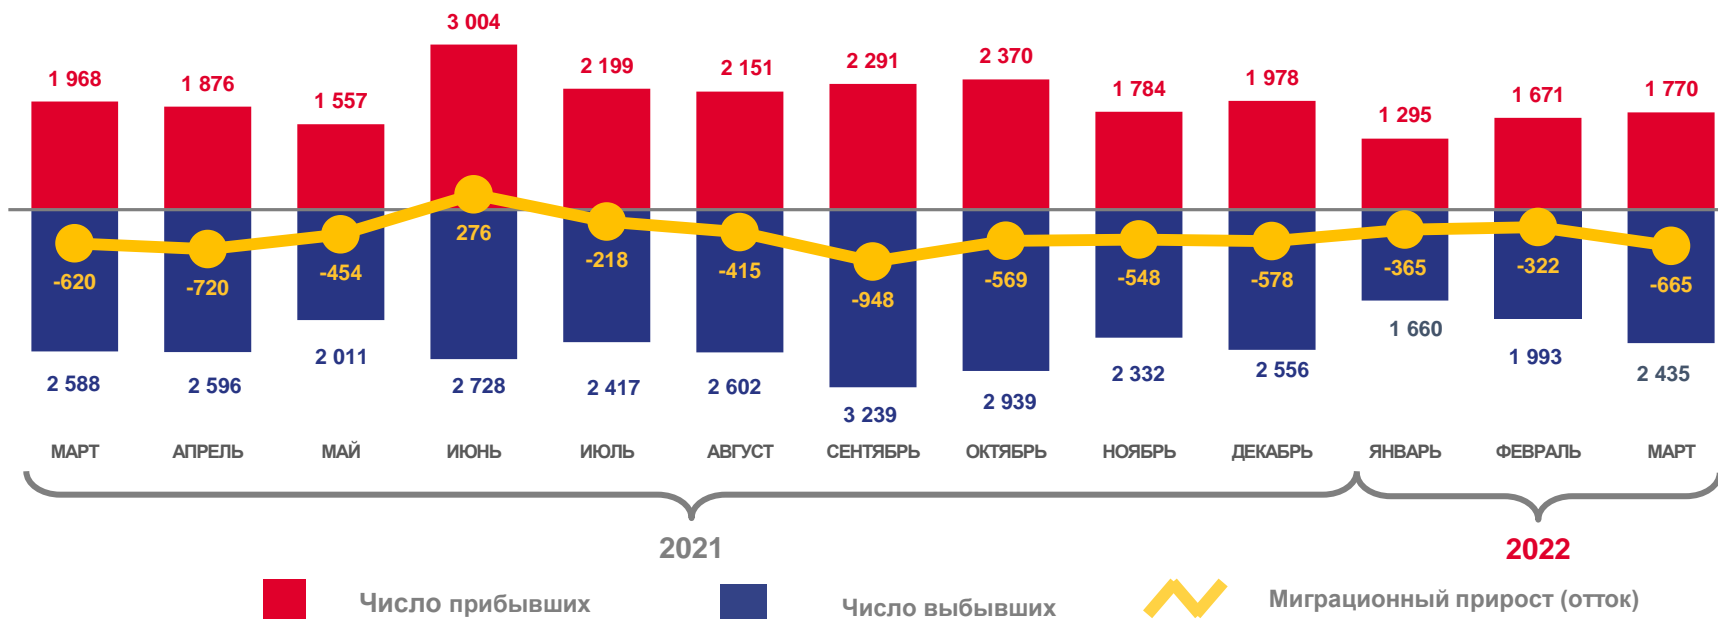

# МИГРАЦИЯ НАСЕЛЕНИЯ ЗАБАЙКАЛЬСКОГО КРАЯ

В ЯНВАРЕ-МАРТЕ 2022 ГОДА

Прибыло в Забайкальский край  
4736 человек

Миграционный отток  
за январь-март 2022 года  
1352 человека

Выбыло из Забайкальского края  
6088 человек

2021

2022

Число прибывших

Число выбывших

Миграционный прирост (отток)